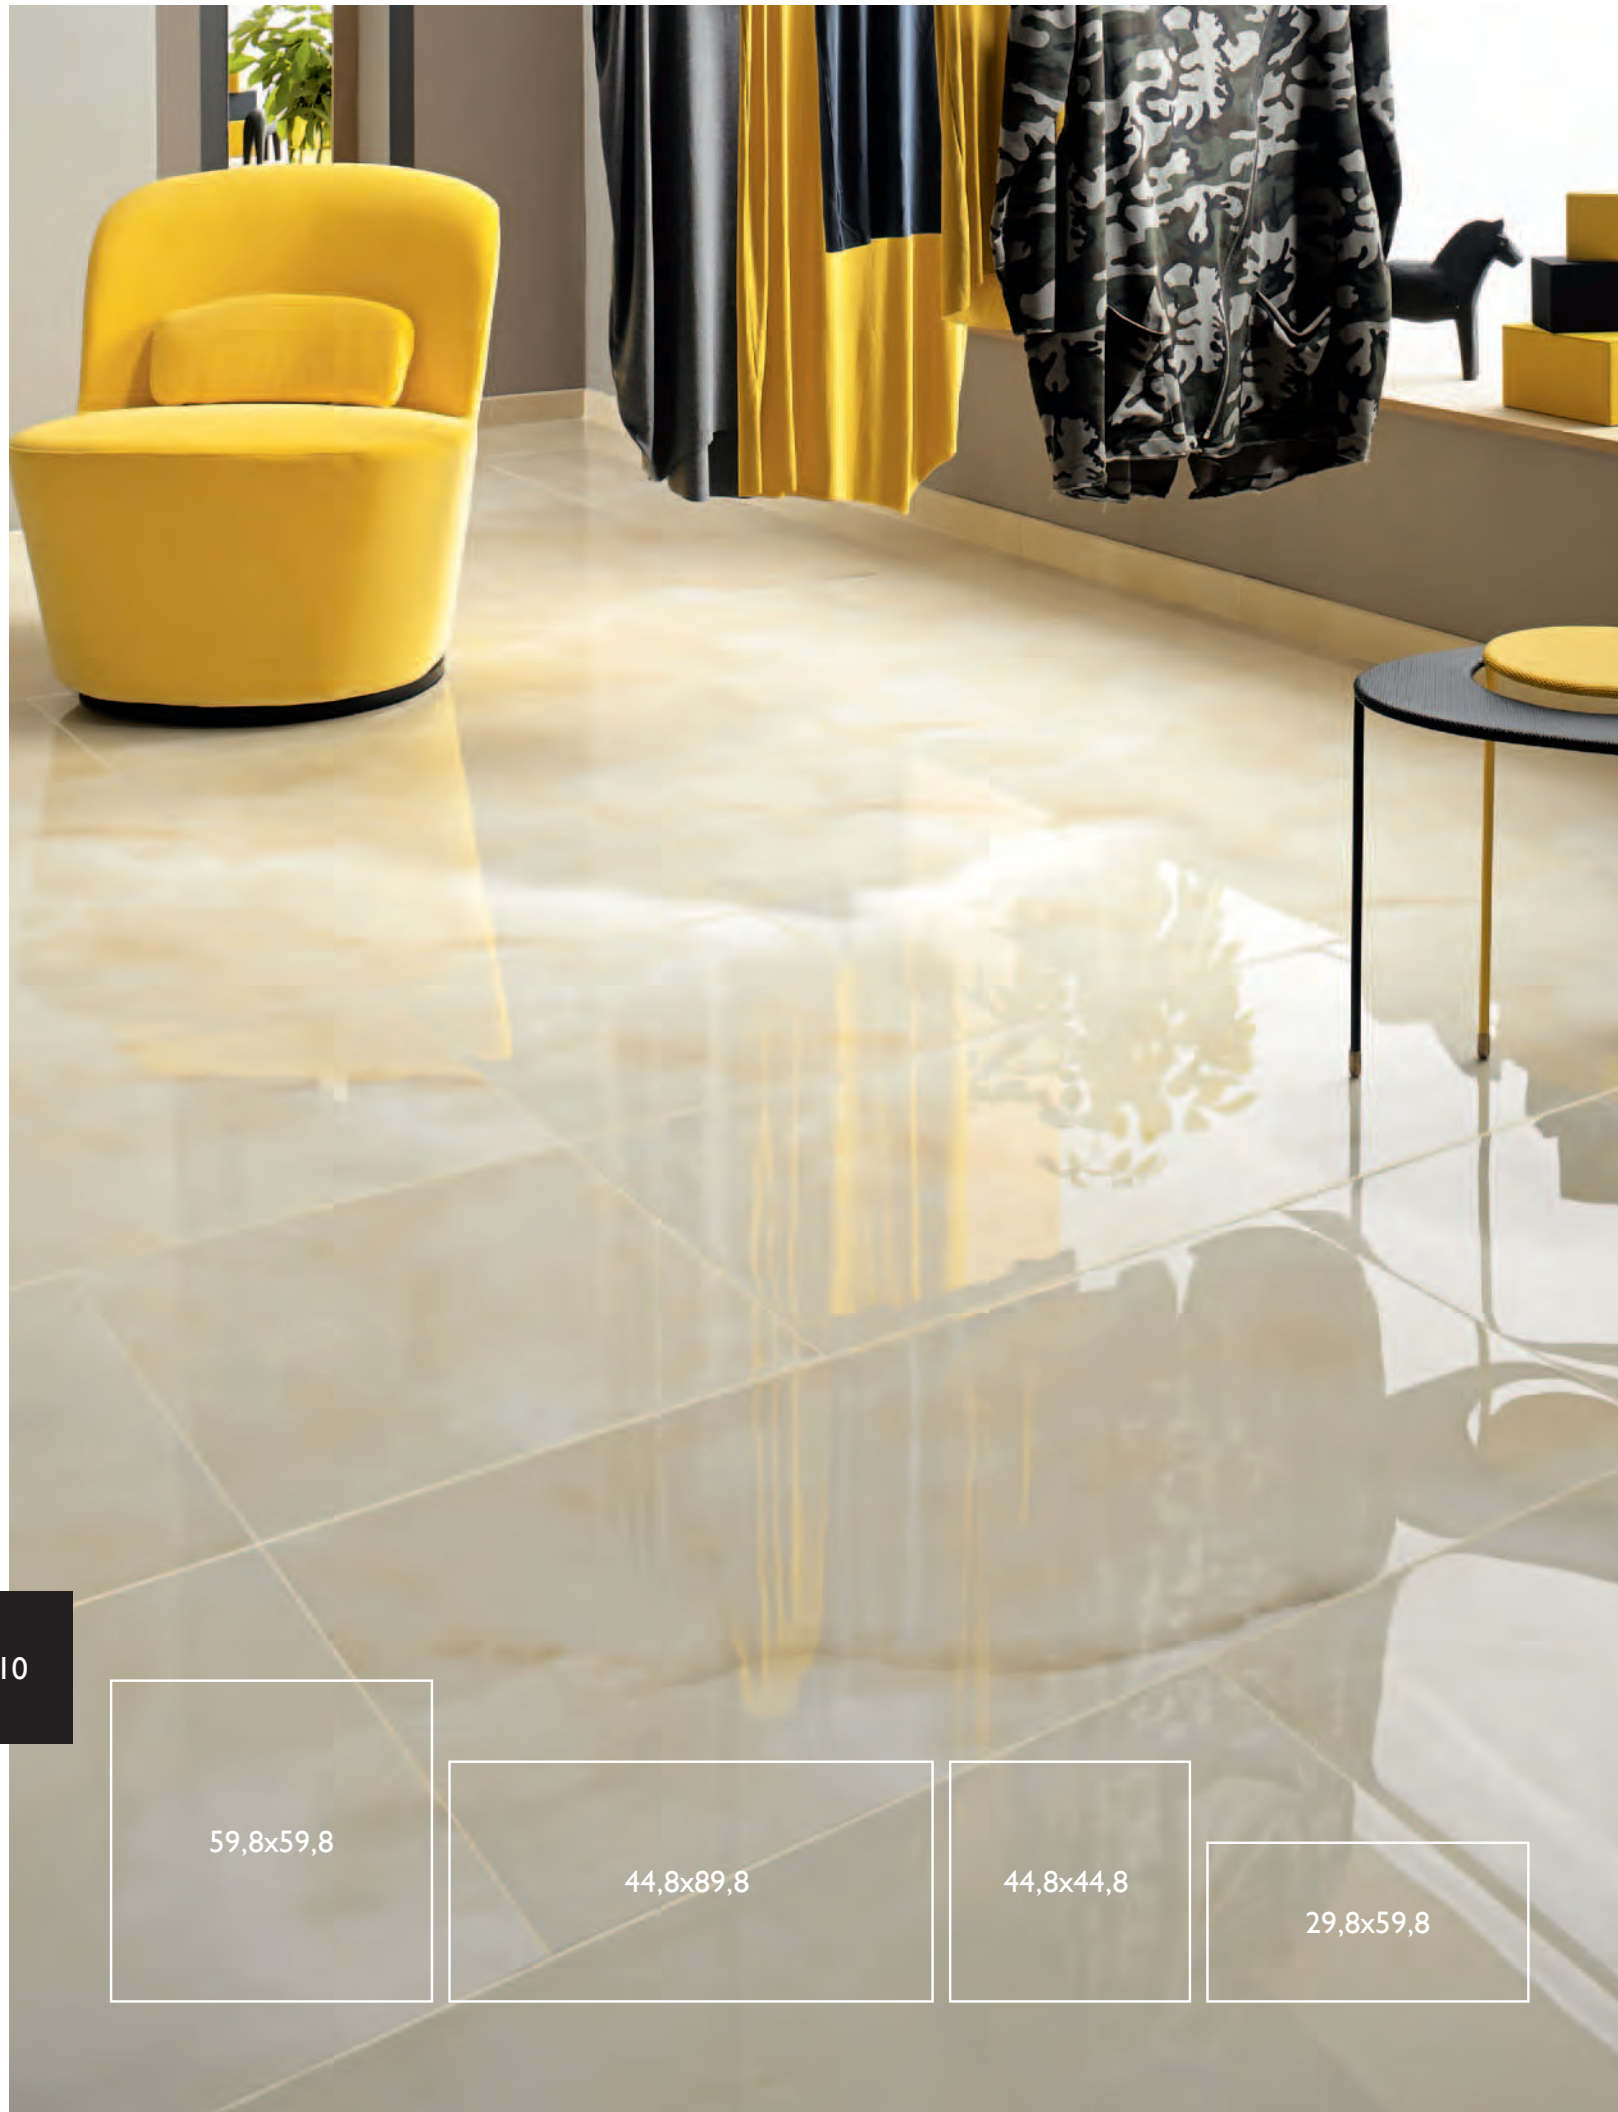

AGAT ROSSO by My Way lappato | плитус | 7,2 x 44,8

Stone Design

- 59,8x59,8
- 44,8x89,8
- 44,8x44,8
- 29,8x59,8

Stone Design

ОНИКС, который происходит из Италии, характеризуется светлым цветом и мягким рисунком. Такая коллекция дает огромные дизайнерские возможности – подходит к каждому помещению, отлично проявляя себя в сопровождении разнообразных дополнений. Ее благородный характер и элегантный вид подчеркнут эксклюзивным оформлением поверхности – в технологии lappato.