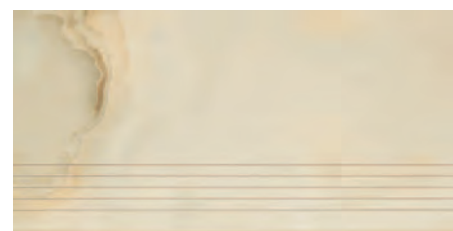

ONICE by My Way lappato
| рифленый протектор | 29,8 x 59,8