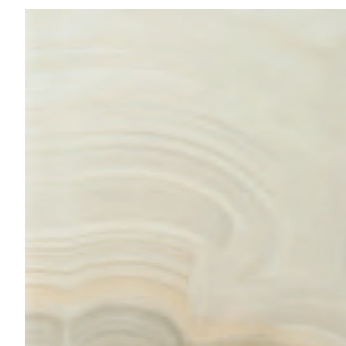

AGAT ROSSO by My Way lappato | 44,8 x 44,8