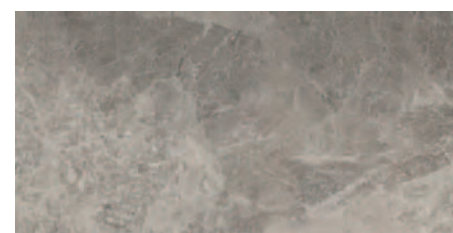

TUANA

by My Way

44,8 x 89,8 | 44,8 x 44,8 | 59,8 x 59,8 | 29,8 x 59,8

TUANA by My Way lappato | 44,8 x 89,8

TUANA by My Way lappato | 59,8 x 59,8

TUANA by My Way lappato | 44,8 x 44,8

TUANA by My Way lappato
| мозаика резаная | 29,8 x 29,8 | бруски 4,8 x 4,8